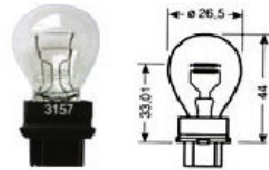

14407 (3157) 12V-27/7W