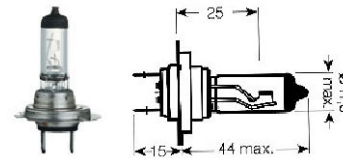

14432 (H7) 12V 55W
14433 (H7) 12V 100W