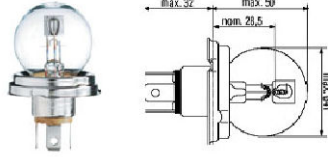

14406 (3156) 12V-27W

14407 (3157) 12V-27/7W

FLASHERS

CP# 18462 DOT Certified 552 Flasher

CP# 18466 Solid State Flasher

HALOGEN BULBS

14450-ATV 12V-60/60W

14454 H3 PK22s 12V55W
14458 H3 PK22s 12V100W