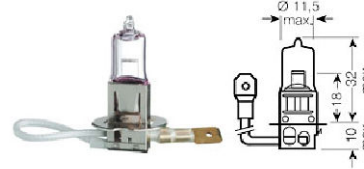

14406 (3156) 12V-27W

14407 (3157) 12V-27/7W

FLASHERS

CP# 18462 DOT Certified 552 Flasher

CP# 18466 Solid State Flasher

HALOGEN BULBS

14450-ATV 12V-60/60W

14454 H3 PK22s 12V55W
14458 H3 PK22s 12V100W