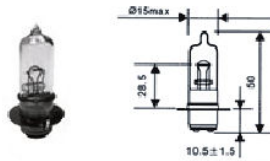

14406 (3156) 12V-27W

14407 (3157) 12V-27/7W

FLASHERS

CP# 18462 DOT Certified 552 Flasher

CP# 18466 Solid State Flasher

HALOGEN BULBS

14450-ATV 12V-60/60W

14454 H3 PK22s 12V55W
14458 H3 PK22s 12V100W